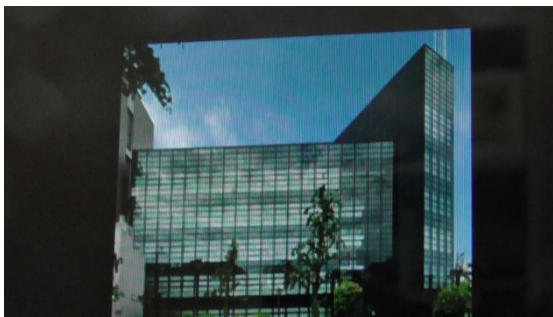

少年/マルコ

老人/ダニエル・ジョーイ

ビル 2階のジョーイの部屋図面

走る電車の18M向うに少年を見た メリー・クララ夫人

新裁判所外観
東京都千代田区霞が関 1-1-4

1階 エレベーター

3階 階段

4階 廊下

各階 男子トイレ

各階 女子トイレ

2階法廷入口 正義の女神 テミス像

ガベル

法廷

霞が関 新裁判所は国際的な法廷である

陪審員席

5階 第7会議室

マルコの父親/ ケイリー・ダンドロ

3階のケイリーの部屋・殺人現場

高架電車

マルコ/ダンドロ/ジョーイ/クララの最寄り駅 《エルダー・アベニュー ST》

高架鉄道を挟んだ——クララとダンドロの住居

マルコのアパートメント