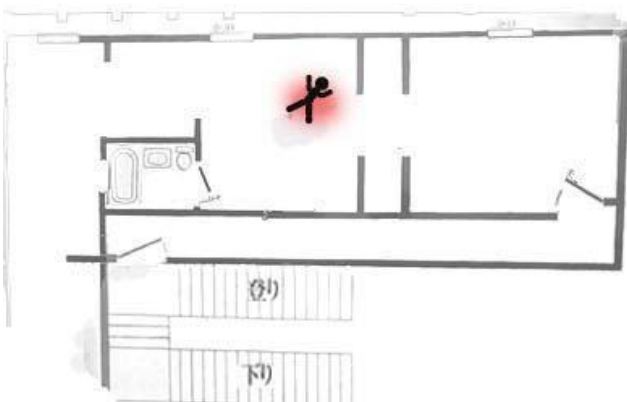

少年/マルコ

老人/ダニエル・ジョーイ

ビル 2階のジョーイの部屋図面

走る電車の18M向うに少年を見た メリー・クララ夫人

新裁判所外観
東京都千代田区霞が関 1-1-4

1階 エレベーター

3階 階段

4階 廊下

各階 男子トイレ

各階 女子トイレ

2階法廷入口 正義の女神 テミス像

ガベル

法廷

霞が関 新裁判所は国際的な法廷である

陪審員席

5階 第7会議室

マルコの父親/ ケイリー・ダンドロ

3階のケイリーの部屋・殺人現場

高架電車

マルコ/ダンドロ/ジョーイ/クララの最寄り駅 《エルダー・アベニュー ST》

高架鉄道を挟んだ——クララとダンドロの住居

マルコのアパートメント