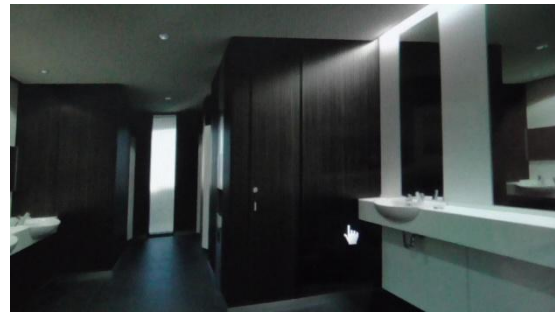

少年/マルコ

老人/ダニエル・ジョーイ

ビル 2階のジョーイの部屋図面

走る電車の18M向うに少年を見た メリー・クララ夫人

新裁判所外観
東京都千代田区霞が関 1-1-4

1階 エレベーター

3階 階段

4階 廊下

各階 男子トイレ

各階 女子トイレ

2階法廷入口 正義の女神 テミス像

ガベル

法廷

霞が関 新裁判所は国際的な法廷である

陪審員席

5階 第7会議室