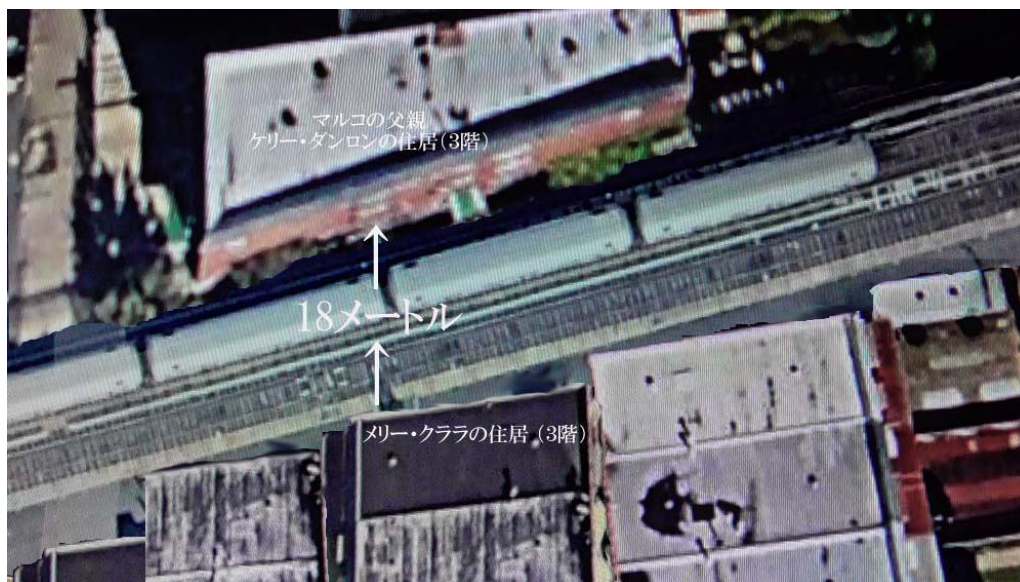

少年/マルコ

老人/ダニエル・ジョーイ

ビル 2階のジョーイの部屋図面

走る電車の18M向うに少年を見た メリー・クララ夫人

新裁判所外観
東京都千代田区霞が関 1-1-4

1階 エレベーター

3階 階段

4階 廊下

マルコの父親/ ケイリー・ダンドロ

3階のケイリーの部屋・殺人現場

高架電車

マルコ/ダンドロ/ジョーイ/クララの最寄り駅 《エルダー・アベニュー ST》

高架鉄道を挟んだ——クララとダンドロの住居

マルコのアパートメント