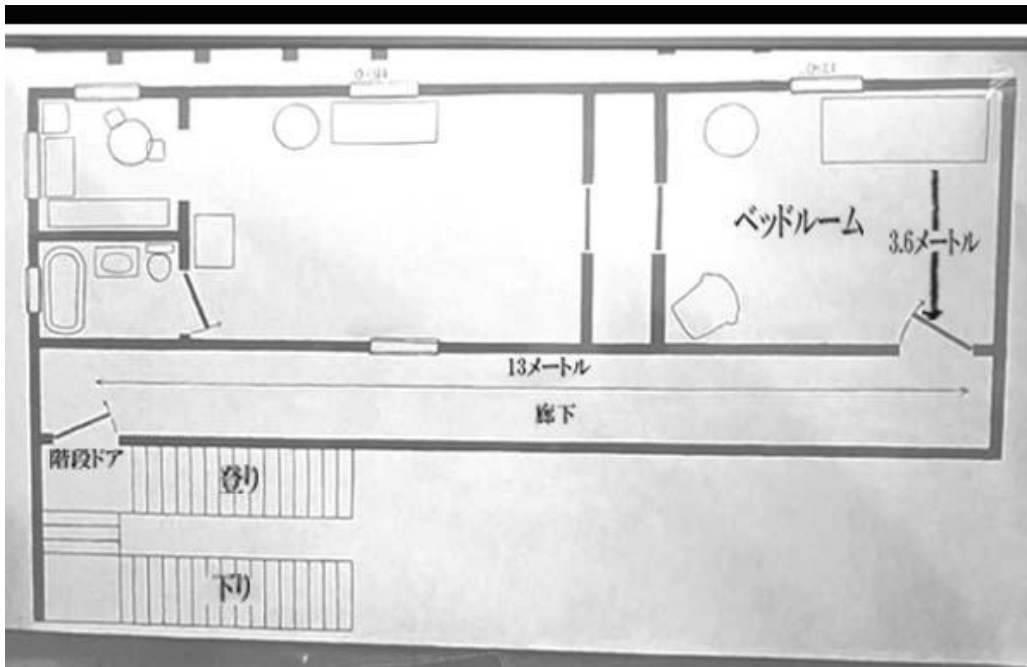

少年/マルコ

老人/ダニエル・ジョーイ

ビル 2階のジョーイの部屋図面

走る電車の18M向うに少年を見た メリー・クララ夫人

新裁判所外観
東京都千代田区霞が関 1-1-4

1階 エレベーター

3階 階段

4階 廊下

各階 男子トイレ

各階 女子トイレ

2階法廷入口 正義の女神 テミス像

ガベル

法廷

霞が関 新裁判所は国際的な法廷である

陪審員席

5階 第7会議室

マルコの父親/ ケイリー・ダンドロ

3階のケイリーの部屋・殺人現場

高架電車

マルコ/ダンドロ/ジョーイ/クララの最寄り駅 《エルダー・アベニュー ST》

高架鉄道を挟んだ——クララとダンドロの住居

マルコのアパートメント